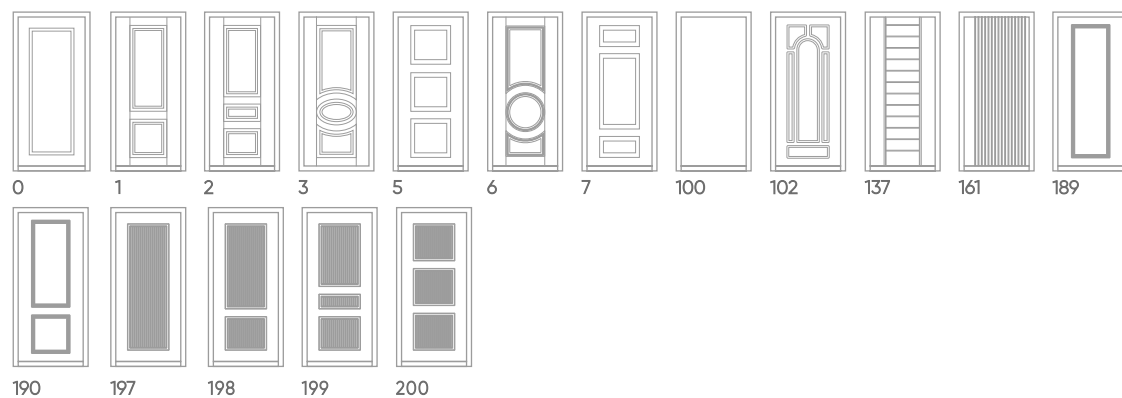

**рисунок:** 197  
**цвет ПВХ:** Дуб шале  
натуральный  
**цвет металла:** Чёрный  
муар металлик

ВНЕШНЯЯ ОТДЕЛКА НА МЕТАЛЛЕ

ВНЕШНЯЯ ОТДЕЛКА НА МДФ

ВНУТРЕННЯЯ ОТДЕЛКА НА МДФ

ПОЛИМЕРНО-ПОРОШКОВОЕ ПОКРЫТИЕ