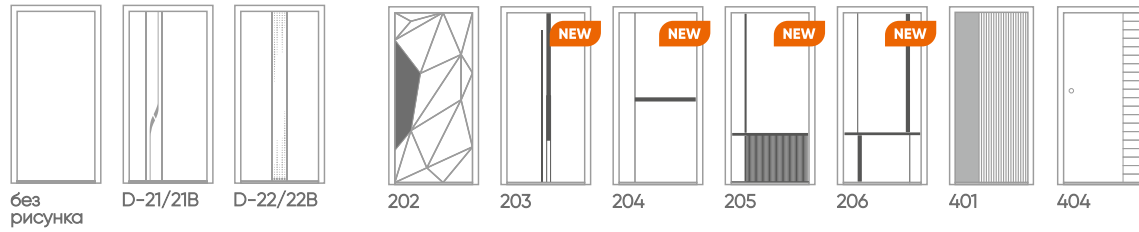

ВНЕШНЯЯ ОТДЕЛКА НА МЕТАЛЛЕ

ВНЕШНЯЯ ОТДЕЛКА НА МДФ