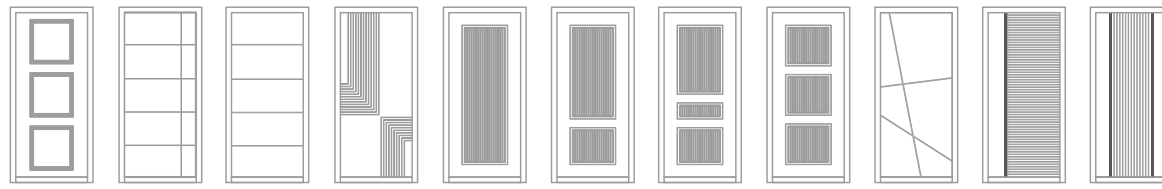

192 193 194 195 197 198 199 200 207 Si-5 Si-6

Si-7 Si-8 Si-9 Si-10 Si-11

ВНУТРЕННЯЯ ОТДЕЛКА НА МДФ

140 зеркало 164 зеркало

ПОЛИМЕРНО-ПОРОШКОВОЕ ПОКРЫТИЕ

ПВХ ПОКРЫТИЕ

КОНСТРУКЦИЯ

1. цельногнутый короб 115 мм, с широким наличником, металл 1,4 мм с ППП
2. первый контур - D-образный уплотнитель
3. второй контур - D-образный уплотнитель
4. третий контур - D-образный уплотнитель
5. петли на опорных подшипниках 3 шт.
6. противосъемные ригели 2 шт.
7. механизм регулировки притвора полотна
8. цельногнутое усиленное полотно 90 мм
9. внутренняя декоративная панель МДФ 6 мм
10. слой тепло-звукоизолирующего материала: пенополистирол
11. основной лист металла 1,0 мм с ППП
12. адгезионное циркониевое покрытие
13. порошково-полимерное покрытие
14. ручка блок управления Апекс Смарт
15. декоративная накладка
16. глазок
17. внешняя панель МДФ 10 мм