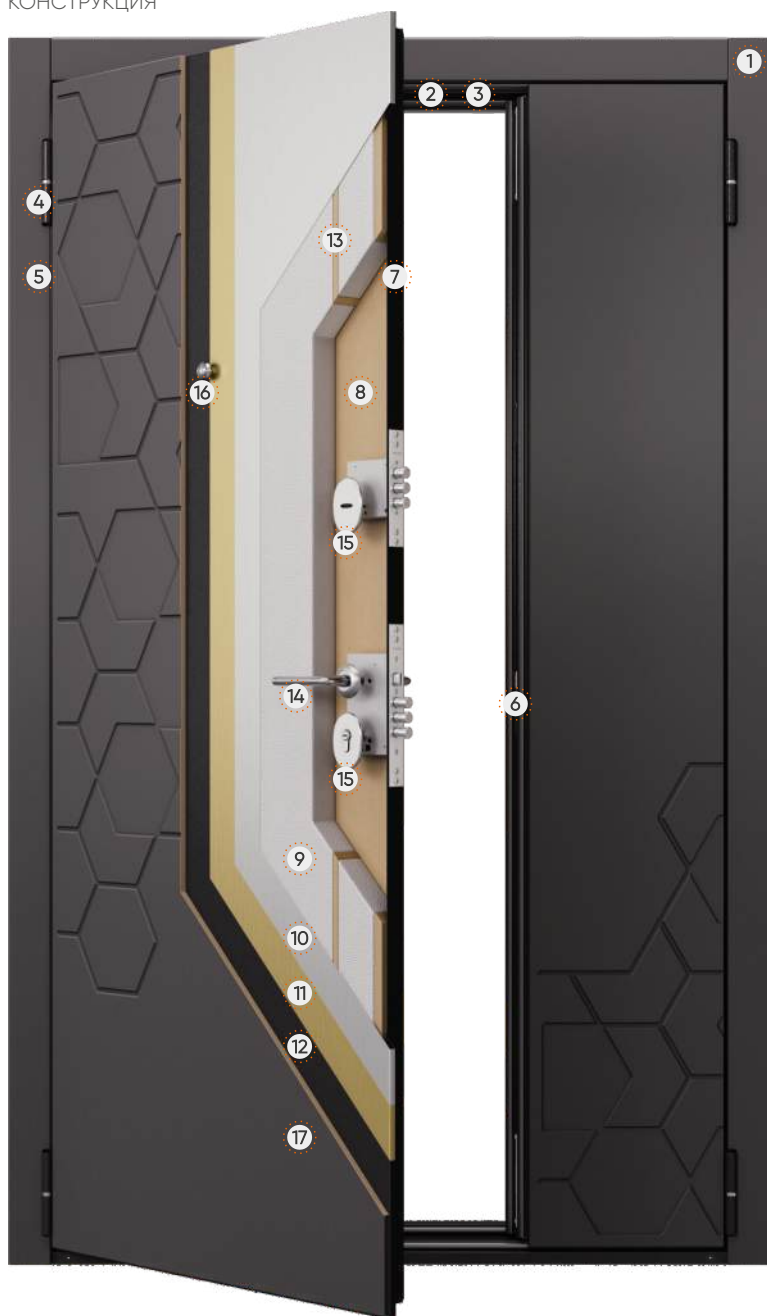

КОНСТРУКЦИЯ

1. цельнокатанный короб 104 мм, с широким наличником, металл 1,4 мм с ППП
2. первый контур уплотнителя по периметру короба
3. второй контур уплотнителя по периметру короба
4. петли на опорных подшипниках 4 шт.
5. противосъёмные ригели 4 шт.
6. механизм регулировки притвора полотна
7. цельногнутое усиленное полотно 70 мм
8. внутренняя декоративная панель МДФ 6 мм
9. слой тепло-звукоизолирующего материала - пенополистирол
10. основной лист металла 1,4 мм с ППП
11. адгезионное циркониевое покрытие
12. порошково-полимерное покрытие
13. каркас жёсткости из МДФ
14. ручка 0883
15. декоративные накладки
16. глазок
17. внешняя панель МДФ 10 мм