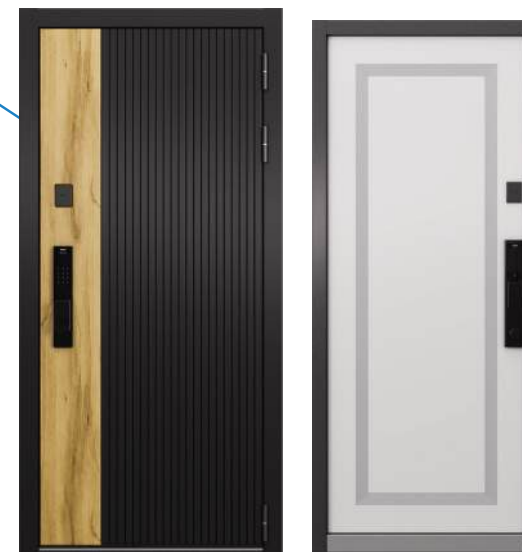

СИТИ МАКС АйКью

ЖИЗНЬ БЕЗ КЛЮЧЕЙ

Задайте новую планку безопасности и стиля в вашем доме с входной дверью СИТИ МАКС АйКью. Это не просто дверь, это воплощение современных технологий, надёжности и изысканного дизайна, которые подчеркнут ваш статус и обеспечат максимальную защиту.

СИТИ МАКС АйКью разработана с учётом современных трендов в области безопасности и функциональности. Она обладает прочной конструкцией, устойчивой к внешним воздействиям, что обеспечивает защиту вашего дома.

СИТИ МАКС АйКью оснащена инновационным умным замком, который предлагает вам жизнь без ключей. Автоматический замок обладает высокой взломостойкостью и надёжной кодировкой сигналов. Управляйте дверью с помощью смартфона, предоставляйте доступ друзьям и близким в одно касание.

Пора сказать «ДА» умным решениям и начать новую жизнь без компромиссов. Комфорт, стиль и высокие технологии – это СИТИ МАКС АйКью!

короб 115 мм / полотно 90 мм

внешняя отделка: МДФ 10 мм
рисунок 401, ПВХ Дуб галифакс медовый /
Чёрный матовый

внутренняя отделка: МДФ 10 мм
рисунок 189, ПВХ Белый софт

замки: автоматический электронный
с видеоглазком Санио D 301 / КАЛЕ 257/L
ночная задвижка

ручка привод от блока управления