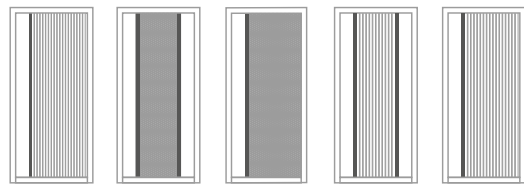

192 193 194 195 197 198 199 200 207 Si-5 Si-6

Si-7 Si-8 Si-9 Si-10 Si-11

ВНУТРЕННЯЯ ОТДЕЛКА НА МДФ

140 зеркало 164 зеркало

ПОЛИМЕРНО-ПОРОШКОВОЕ ПОКРЫТИЕ

ПВХ ПОКРЫТИЕ

КОНСТРУКЦИЯ

1. цельногнутый короб 115 мм, с широким наличником, металл 1,4 мм с ППП
2. первый контур - D-образный уплотнитель
3. второй контур - D-образный уплотнитель
4. третий контур - D-образный уплотнитель
5. петли на опорных подшипниках 3 шт.
6. противосъемные ригели 2 шт.
7. механизм регулировки притвора полотна
8. цельногнутое усиленное полотно 90 мм
9. внутренняя декоративная панель МДФ 6 мм
10. слой тепло-звукоизолирующего материала: пенополистирол
11. основной лист металла 1,0 мм с ППП
12. адгезионное циркониевое покрытие
13. порошково-полимерное покрытие
14. ручка блок управления Апекс Смарт
15. декоративная накладка
16. глазок
17. внешняя панель МДФ 10 мм