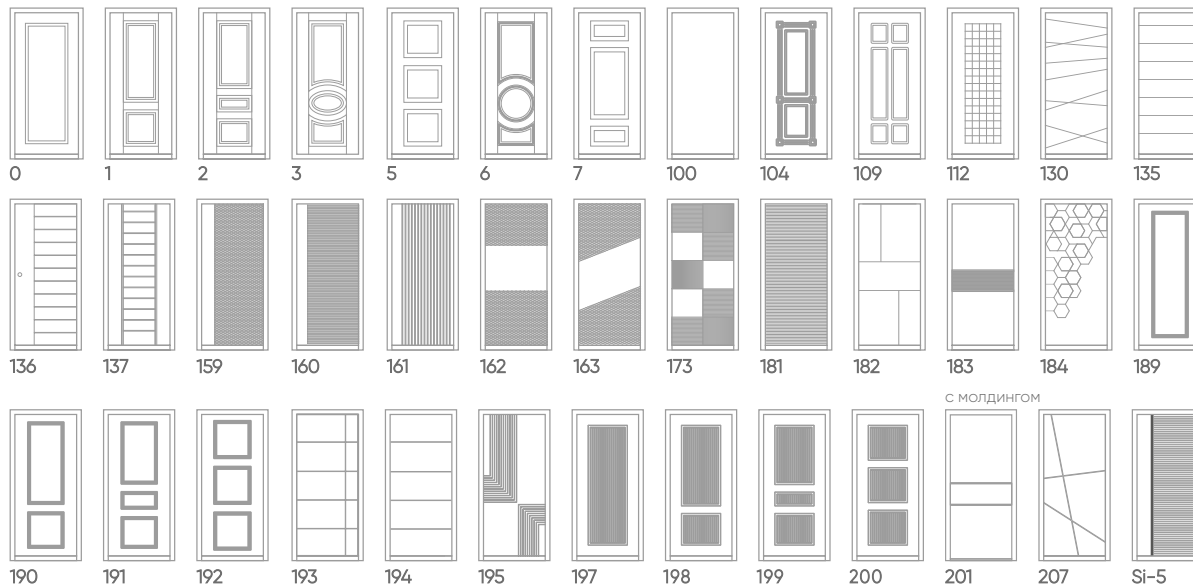

ВНЕШНЯЯ/ВНУТРЕННЯЯ ОТДЕЛКА НА МДФ