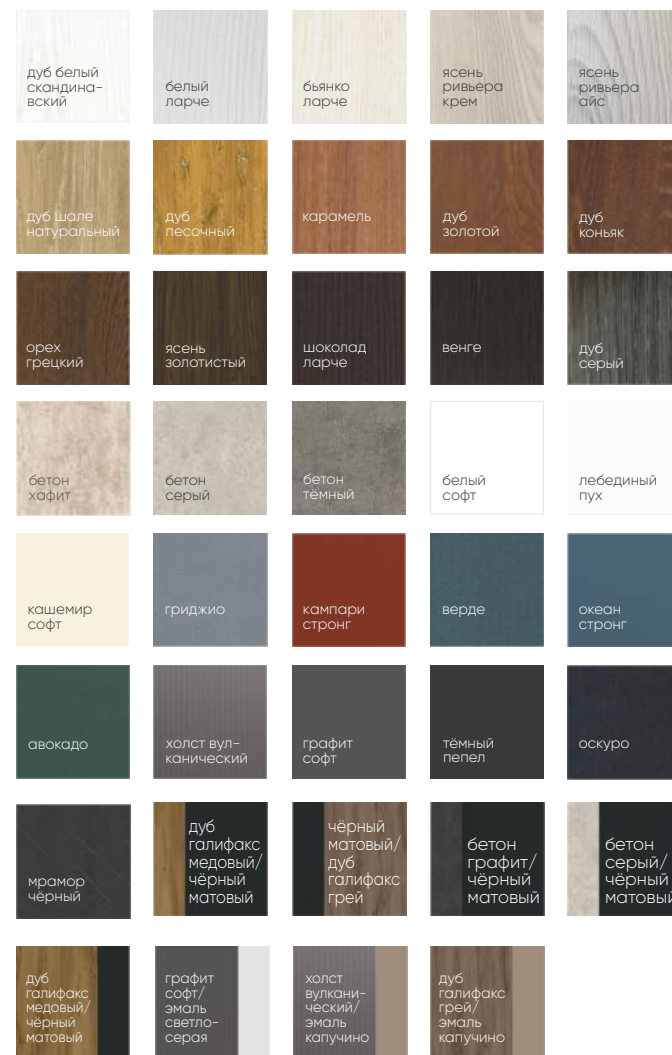

ПВХ ПОКРЫТИЕ