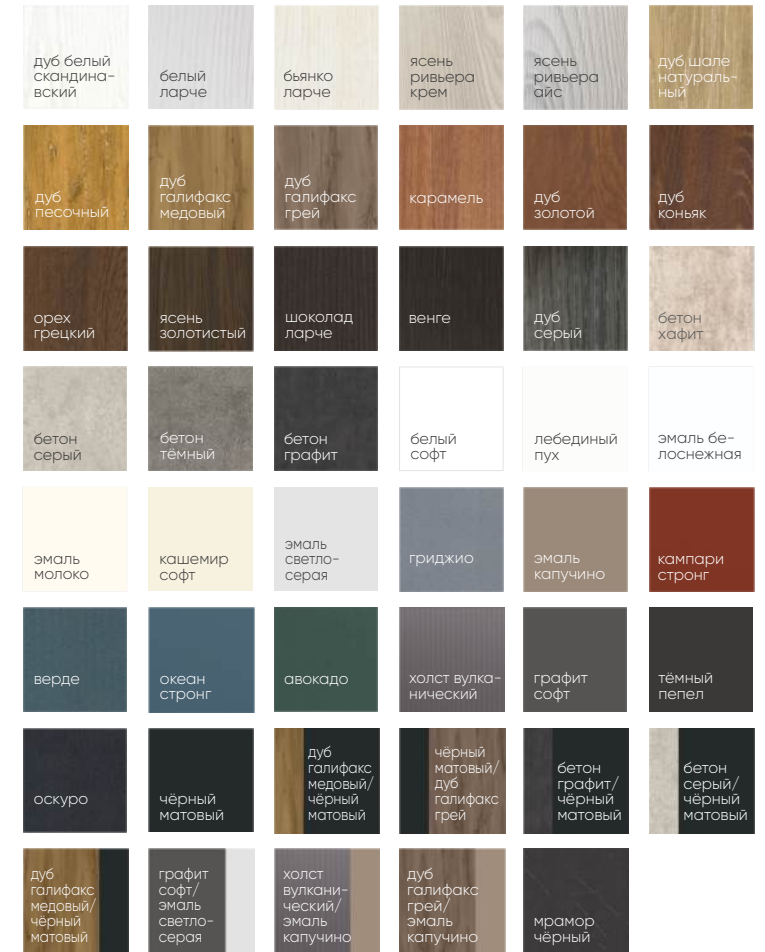

ПВХ ПОКРЫТИЕ