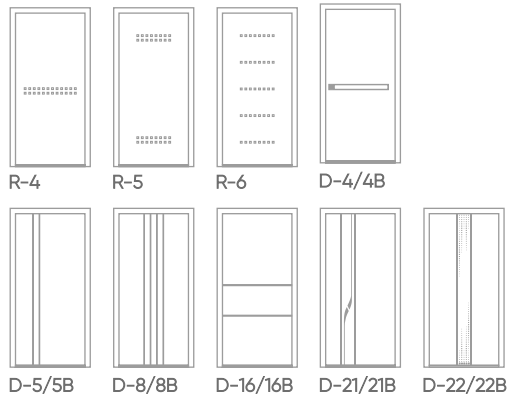

ВНЕШНЯЯ ОТДЕЛКА НА МЕТАЛЛЕ