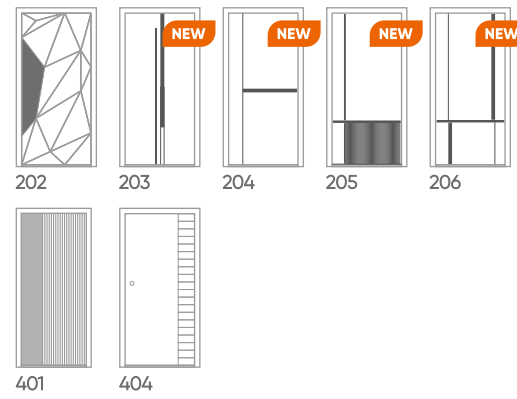

**рисунок: 195**  
**цвет ПВХ:** Авокадо  
**цвет металла:** Антрацит букле

**рисунок: 195**  
**цвет ПВХ:** Дуб галифакс медовый  
**цвет металла:** Антрацит букле

ВНЕШНЯЯ ОТДЕЛКА НА МЕТАЛЛЕ

ВНЕШНЯЯ ОТДЕЛКА НА МДФ