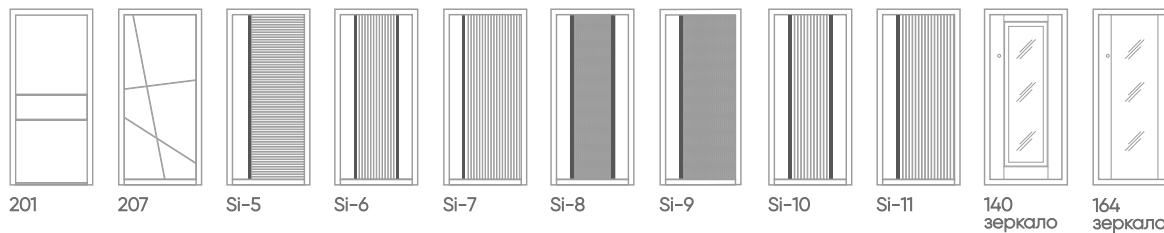

**рисунок:** 135  
**цвет ПВХ:** Бетон серый  
**цвет металла:** Серый муар

ВНЕШНЯЯ ОТДЕЛКА НА МЕТАЛЛЕ

ВНЕШНЯЯ ОТДЕЛКА НА МДФ

ВНЕШНЯЯ/ВНУТРЕННЯЯ ОТДЕЛКА НА МДФ

с молдингом

ВНУТРЕННЯЯ ОТДЕЛКА НА МДФ

ПОЛИМЕРНО-ПОРОШКОВОЕ ПОКРЫТИЕ