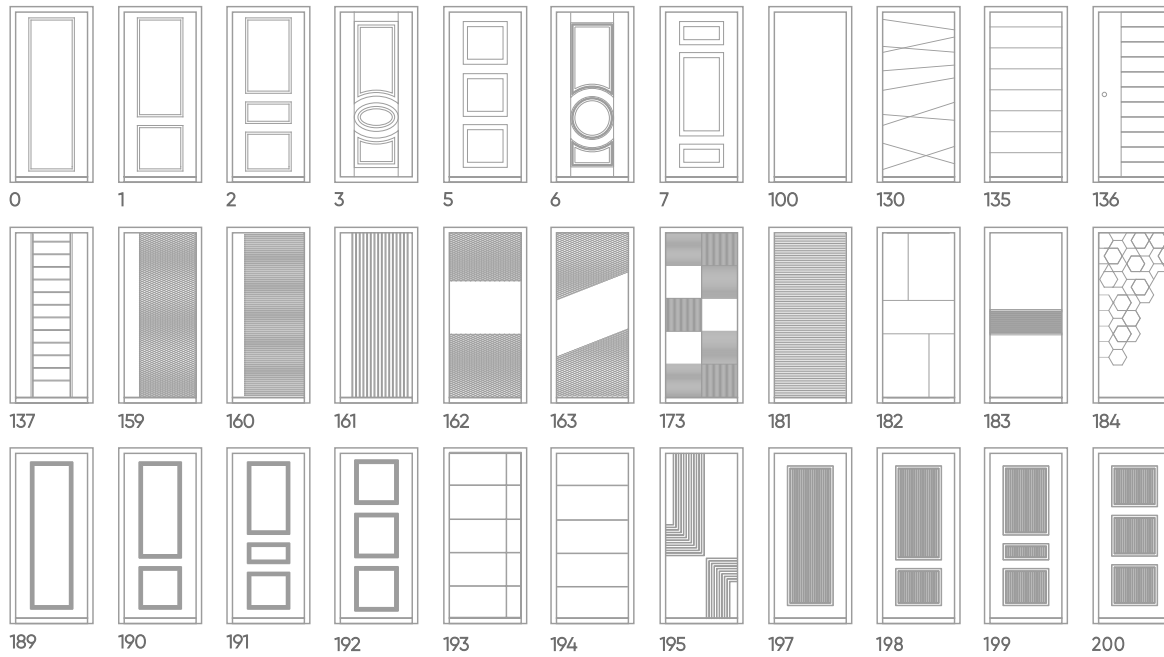

ВНЕШНЯЯ/ВНУТРЕННЯЯ ОТДЕЛКА НА МДФ