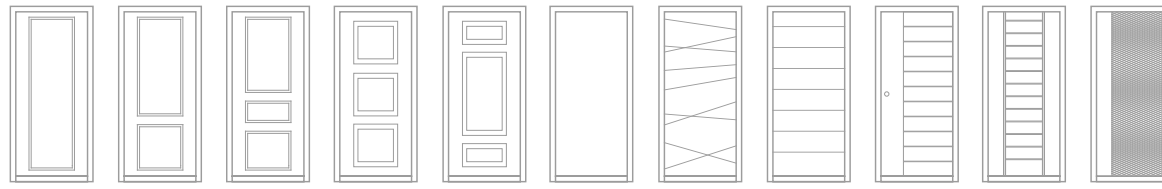

ВНЕШНЯЯ/ВНУТРЕННЯЯ ОТДЕЛКА НА МДФ

0 1 2 5 7 100 130 135 136 137 159