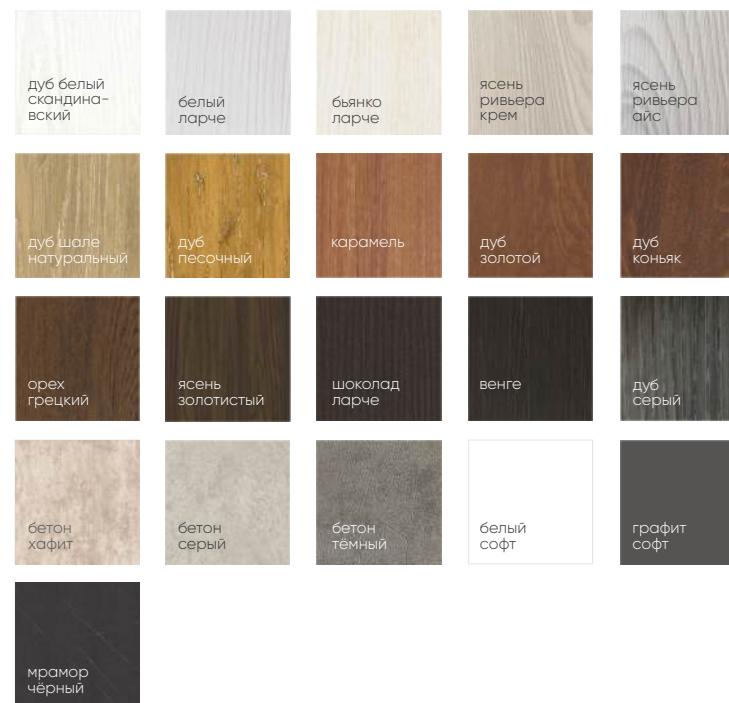

рисунок: 184  
цвет ПВХ: Бетон серый  
цвет металла: Чёрный муар  
металлик

цвет металла: Шоколад букле

рисунок: 108  
цвет ПВХ: Ясень золотистый  
цвет металла: Шоколад букле

рисунок: 184  
цвет ПВХ: Графит софт  
цвет металла: Антрацит букле

рисунок: D-5  
цвет металла: Антрацит букле

рисунок: 110  
цвет ПВХ: Дуб серый  
цвет металла: Антрацит букле

ВНЕШНЯЯ ОТДЕЛКА НА МЕТАЛЛЕ

без рисунка

D-5 / 5B

ВНУТРЕННЯЯ ОТДЕЛКА НА МЕТАЛЛЕ

без рисунка

ВНЕШНЯЯ/ВНУТРЕННЯЯ ОТДЕЛКА НА МДФ

104

108

110

136

161

184

ПОЛИМЕРНО-ПОРОШКОВОЕ ПОКРЫТИЕ

ПВХ ПОКРЫТИЕ