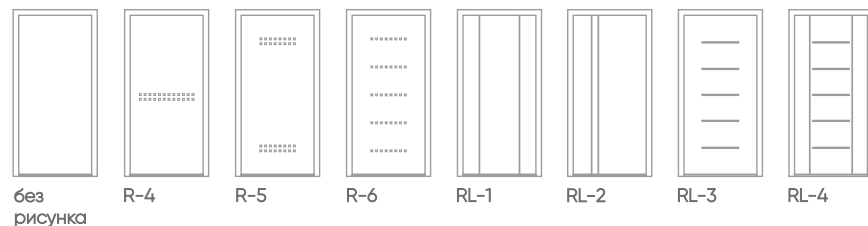

**рисунок:** 197  
**цвет ПВХ:** Дуб шале  
натуральный  
**цвет металла:** Чёрный  
муар металлик

ВНЕШНЯЯ ОТДЕЛКА НА МЕТАЛЛЕ

ВНЕШНЯЯ ОТДЕЛКА НА МДФ

ВНУТРЕННЯЯ ОТДЕЛКА НА МДФ

ПОЛИМЕРНО-ПОРОШКОВОЕ ПОКРЫТИЕ