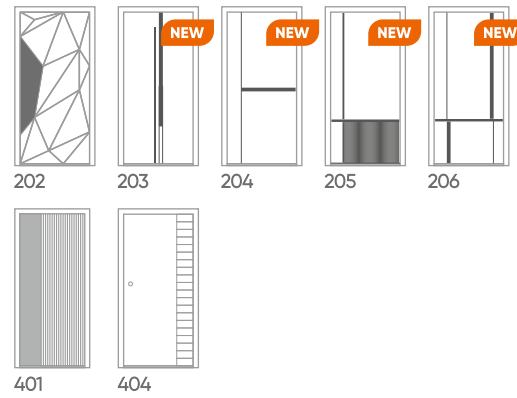

**рисунок:** Si-5  
**цвет ПВХ:** Оскуро  
**цвет металла:** Антрацит букле

**рисунок:** 182  
**цвет ПВХ:** Авокадо  
**цвет металла:** Антрацит букле

ВНЕШНЯЯ ОТДЕЛКА НА МЕТАЛЛЕ

ВНЕШНЯЯ ОТДЕЛКА НА МДФ

ВНЕШНЯЯ/ВНУТРЕННЯЯ ОТДЕЛКА НА МДФ