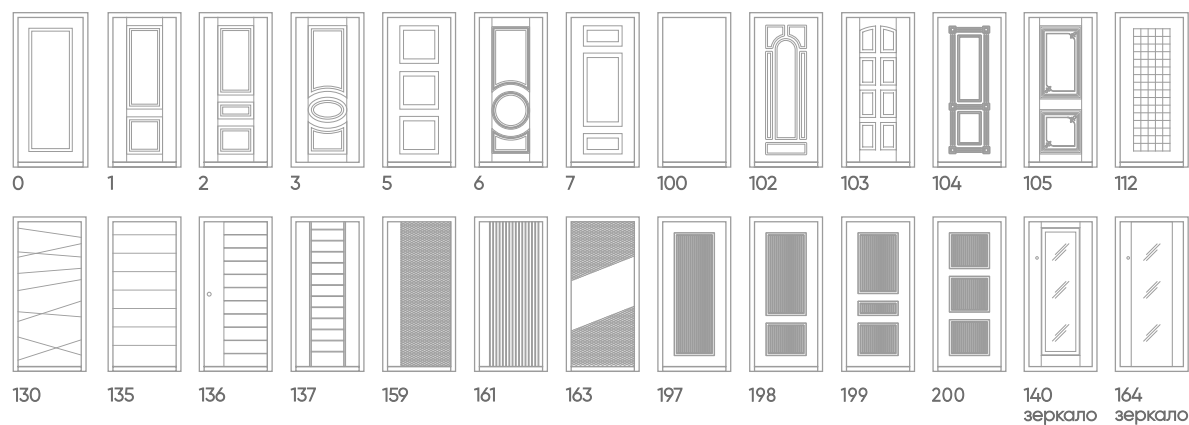

**рисунок:** 197  
**цвет ПВХ:** Дуб шале  
натуральный  
**цвет металла:** Чёрный  
муар металлик

ВНЕШНЯЯ ОТДЕЛКА НА МЕТАЛЛЕ

ВНЕШНЯЯ ОТДЕЛКА НА МДФ

ВНУТРЕННЯЯ ОТДЕЛКА НА МДФ

ПОЛИМЕРНО-ПОРОШКОВОЕ ПОКРЫТИЕ