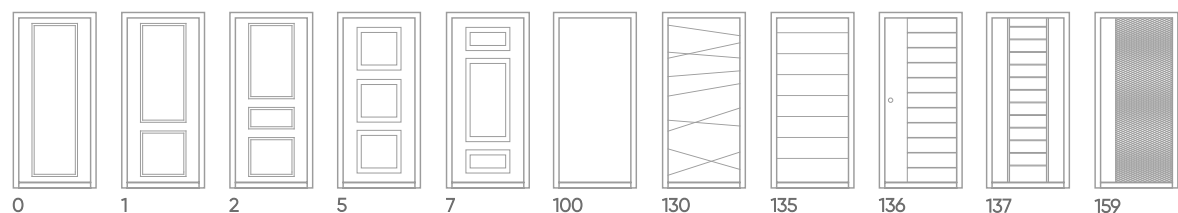

ВНЕШНЯЯ/ВНУТРЕННЯЯ ОТДЕЛКА НА МДФ