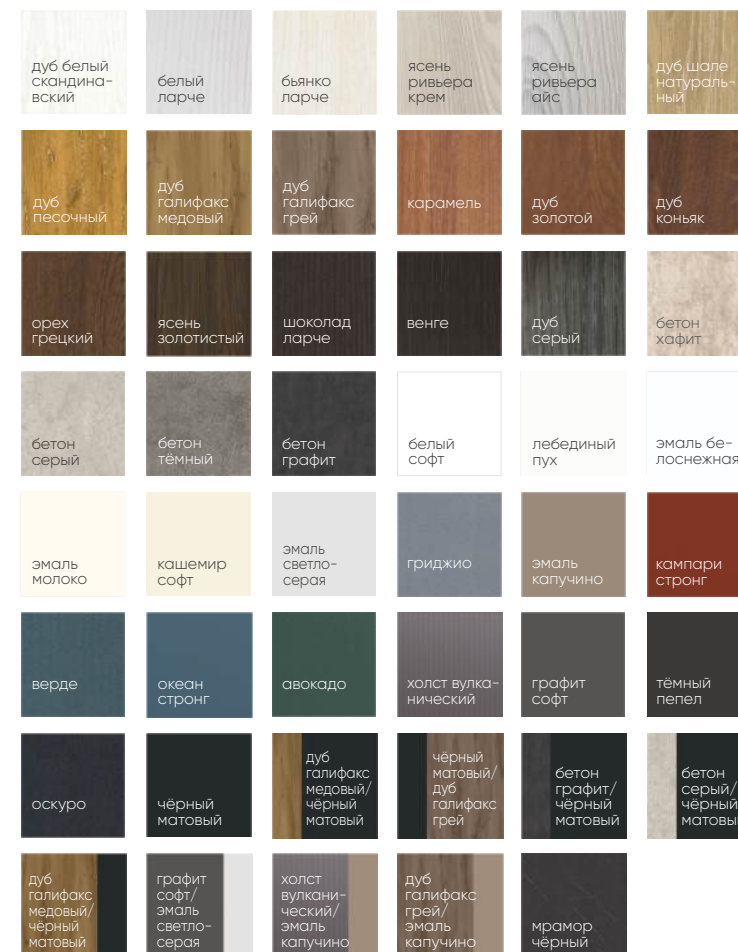

ПВХ ПОКРЫТИЕ