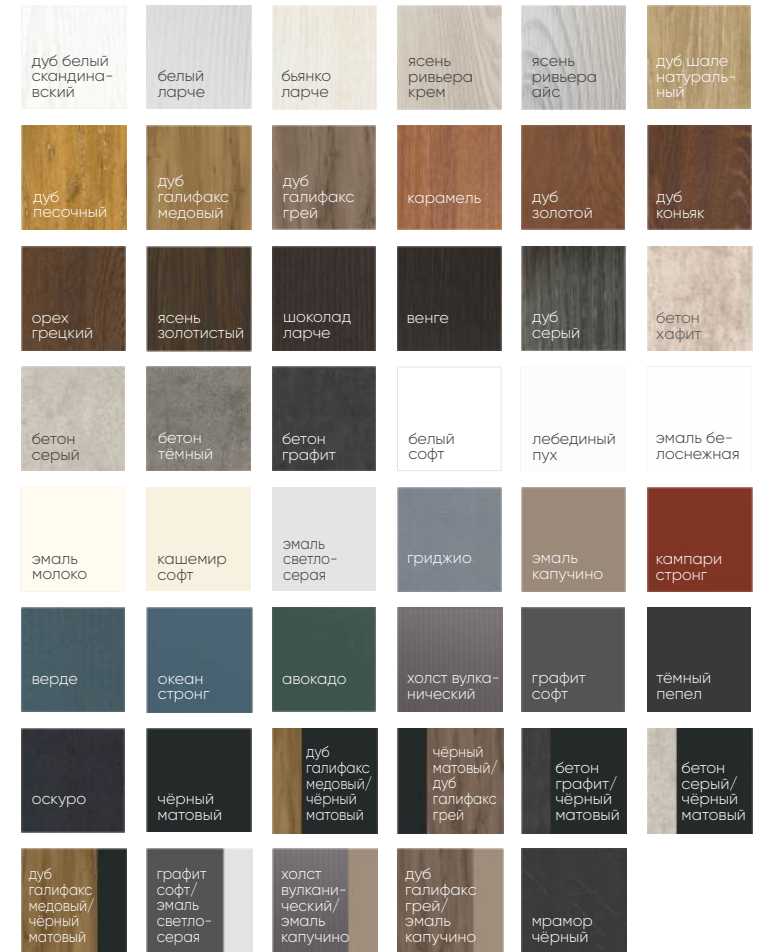

ПВХ ПОКРЫТИЕ