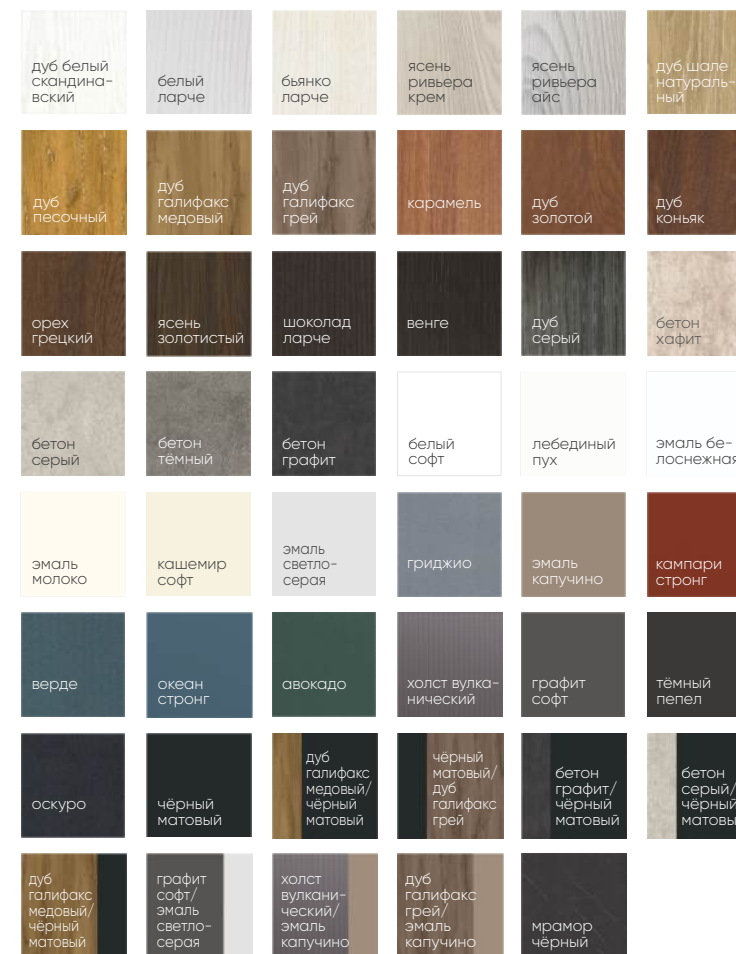

**рисунок:** Si-10  
**цвет ПВХ:** Тёмный пепел  
**цвет металла:** Серый муар

**рисунок:** Si-11  
**цвет ПВХ:** Эмаль светло-серая  
**цвет металла:** Серый муар

**рисунок:** 194  
**цвет ПВХ:** Бетон тёмный  
**цвет металла:** Чёрный  
муар металл

**рисунок:** 192  
**цвет ПВХ:** Дуб белый  
скандинавский  
**цвет металла:** Чёрный  
муар металл

**рисунок:** 205  
**цвет ПВХ:** Океан стронг  
**цвет металла:** Чёрный  
муар металл

**рисунок:** 100  
**цвет ПВХ:** Дуб песочный  
**цвет металла:** Чёрный  
муар металл

ВНЕШНЯЯ ОТДЕЛКА НА МЕТАЛЛЕ

без рисунка D-21/21B D-22/22B

ВНЕШНЯЯ ОТДЕЛКА НА МДФ

202 203 204 205 206 401 404

ВНЕШНЯЯ/ВНУТРЕННЯЯ ОТДЕЛКА НА МДФ

ВНУТРЕННЯЯ ОТДЕЛКА НА МДФ

ПОЛИМЕРНО-ПОРОШКОВОЕ ПОКРЫТИЕ

ПВХ ПОКРЫТИЕ