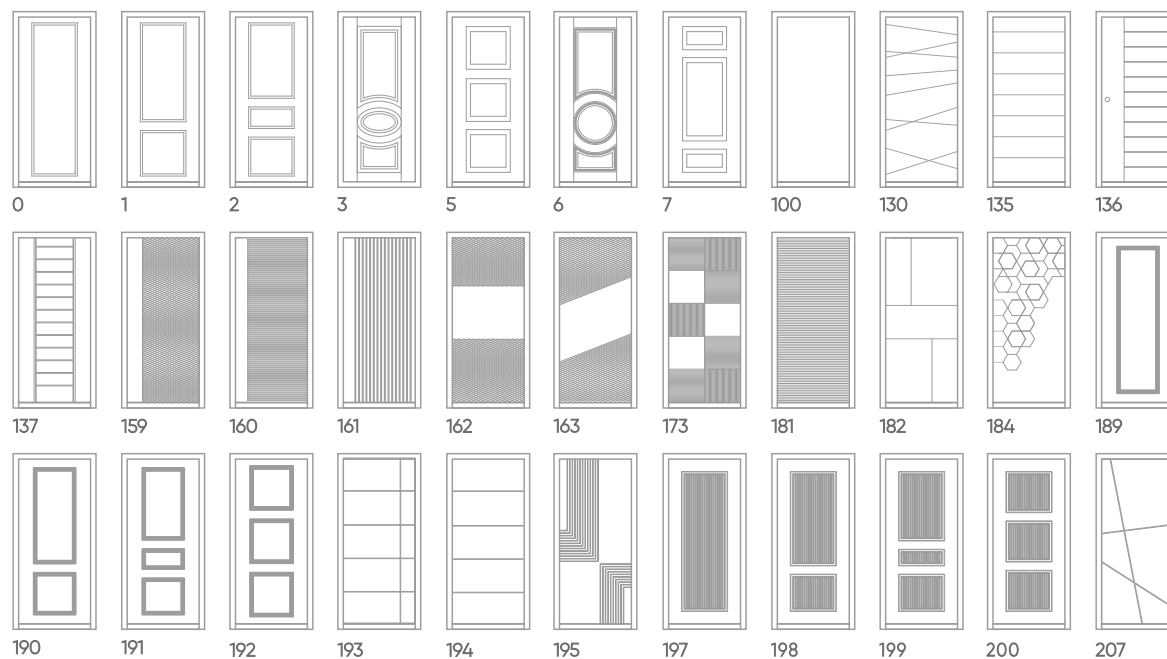

ВНЕШНЯЯ ОТДЕЛКА НА МЕТАЛЛЕ

без рисунка D-21/21B D-22/22B

ВНЕШНЯЯ ОТДЕЛКА НА МДФ

202 203 204 205 206 401 404

ВНЕШНЯЯ/ВНУТРЕННЯЯ ОТДЕЛКА НА МДФ

ВНУТРЕННЯЯ ОТДЕЛКА НА МДФ

ПОЛИМЕРНО-ПОРОШКОВОЕ ПОКРЫТИЕ

ПВХ ПОКРЫТИЕ