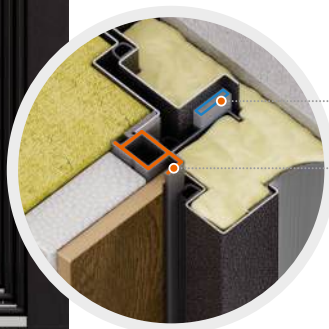

ПОЛИМЕРНО-ПОРОШКОВОЕ ПОКРЫТИЕ

ПВХ ПОКРЫТИЕ ВНЕШНИХ МДФ ПАНЕЛЕЙ

ПВХ ПОКРЫТИЕ

КОНСТРУКЦИЯ

1. короб с терморазрывом, толщина 143 мм, с широким наличником, металл 1,4 мм с ППП
2. первый контур - D-образный уплотнитель
3. второй контур - D-образный уплотнитель
4. третий контур - D-образный уплотнитель
5. петли на опорных подшипниках 2 шт.
6. противосъемные ригели 2 шт.
7. механизм регулировки притвора полотна
8. полотно составное толщиной 104 мм, наружная часть из цельногнутого листа металла 1 мм с ППП, внутренняя часть из полимерного материала
9. внутренняя декоративная панель МДФ 6 мм
10. слой тепло-звукоизолирующего материала - пенополистирол
11. основной лист металла 1,0 мм с ППП
12. адгезионное циркониевое покрытие
13. порошково-полимерное покрытие
14. ручка Н-0593
15. декоративные накладки