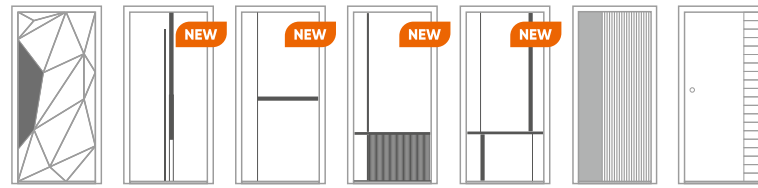

ВНЕШНЯЯ ОТДЕЛКА НА МДФ

202 203 204 205 206 401 404