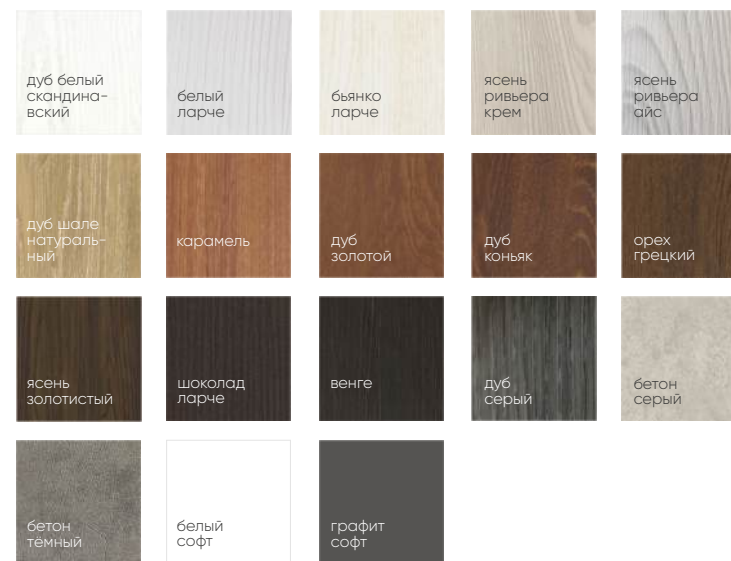

ПВХ ПОКРЫТИЕ