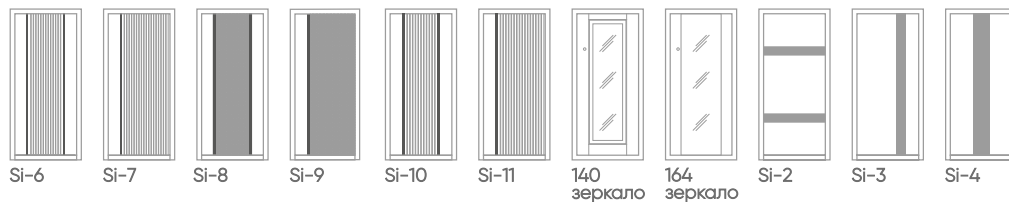

ВНУТРЕННЯЯ ОТДЕЛКА НА МДФ