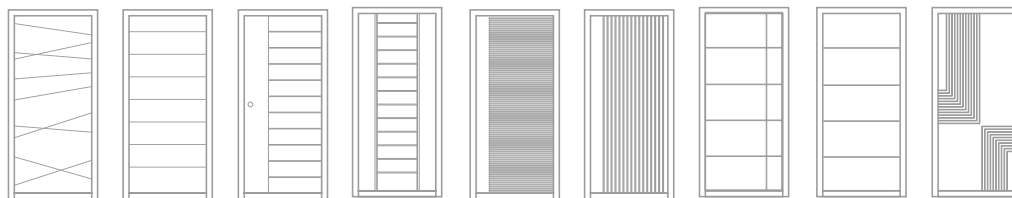

130 135 136 137 160 161 193 194 195