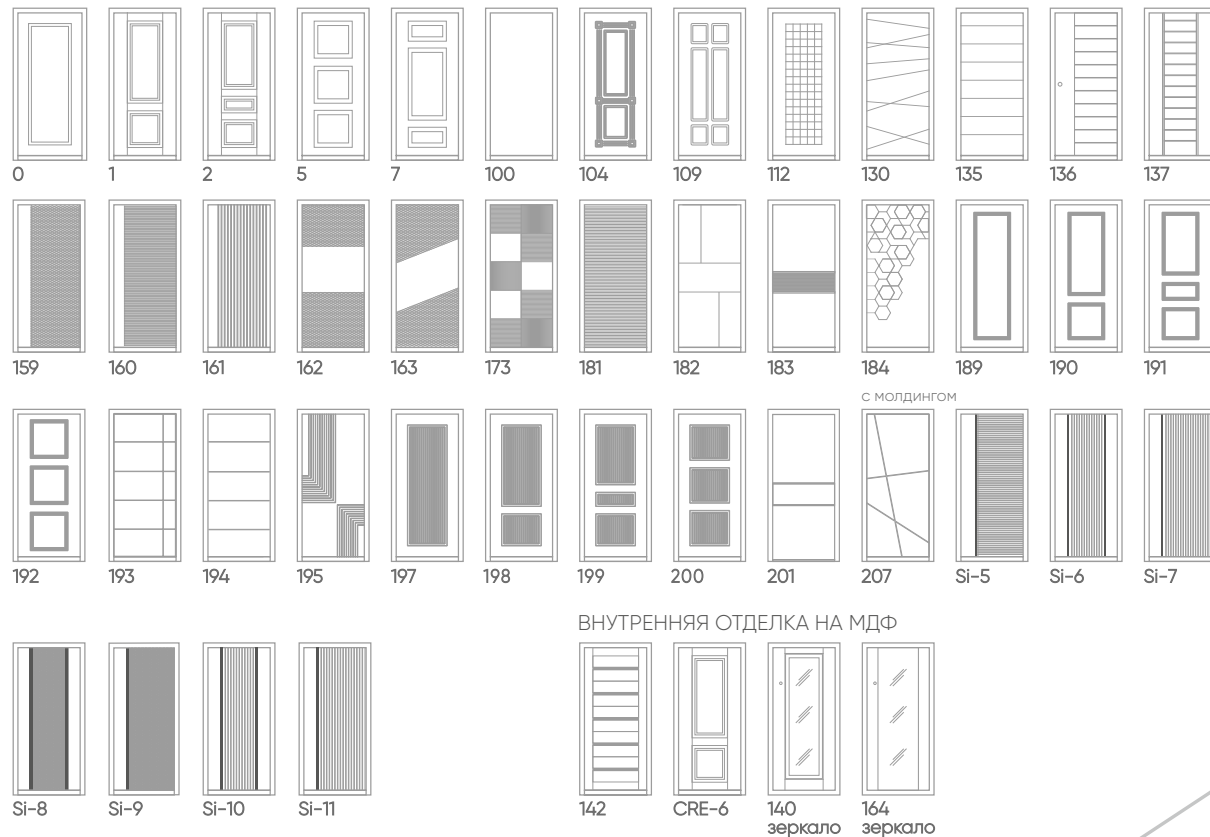

**рисунок:** Si-5  
**цвет ПВХ:** Оскуро  
**цвет металла:** Антрацит букле

**рисунок:** 182  
**цвет ПВХ:** Авокадо  
**цвет металла:** Антрацит букле

ВНЕШНЯЯ ОТДЕЛКА НА МЕТАЛЛЕ

ВНЕШНЯЯ ОТДЕЛКА НА МДФ

ВНЕШНЯЯ/ВНУТРЕННЯЯ ОТДЕЛКА НА МДФ